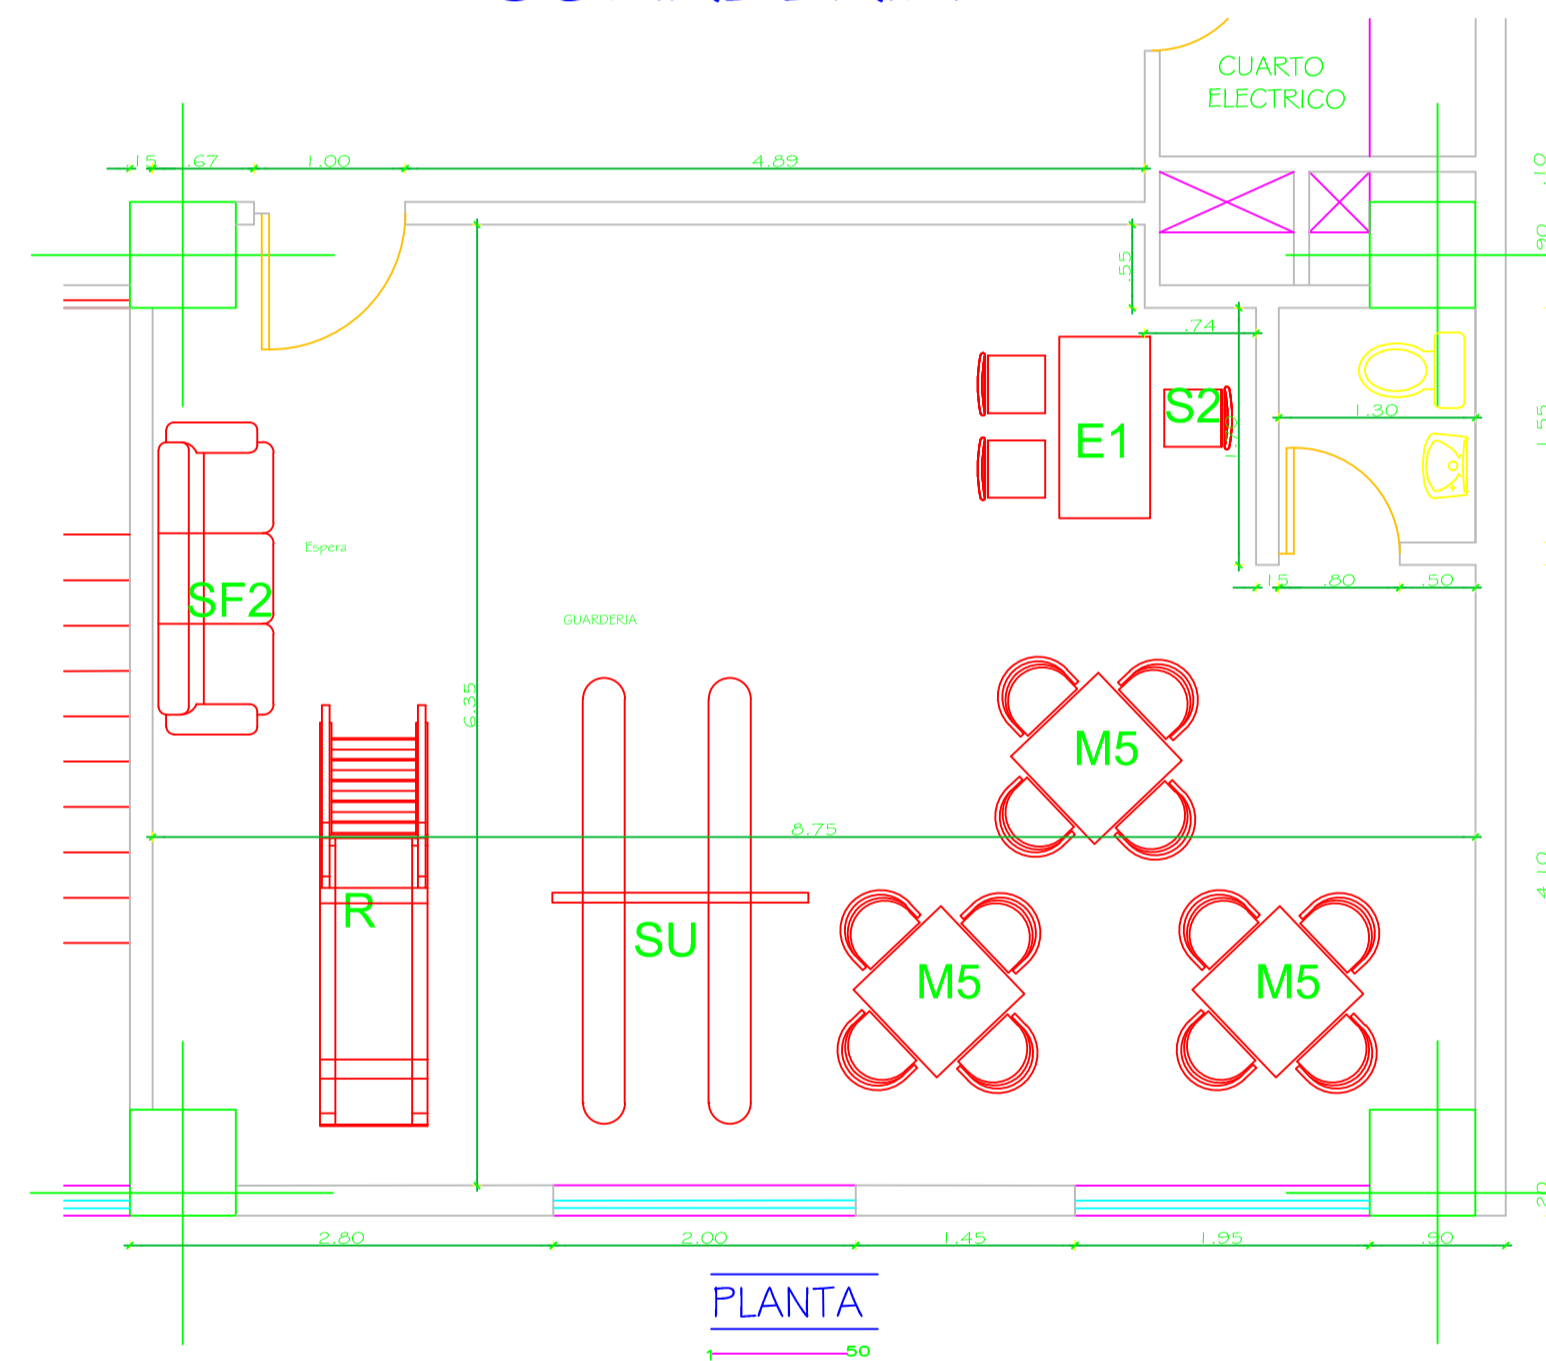

# OFICINA ADMINISTRATIVA

# LOCAL SALA DE BELLEZA

SUBE Y BAJA

RESBALADERAS

GOBIERNO AUTÓNOMO DESCENTRALIZADO  
DEL CANTÓN MEJÍA

INSTITUCION:

NUEVO MERCADO CENTRAL DE LA  
CIUDAD DE MACHACHI, CANTON MEJIA

CONTENIDO:

DETALLE  
OFICINA ADMINISTRATIVA  
ENFERMERIA  
LOCAL SALA DE BELLEZA  
GUARDERIA

SIMBOLOGIA:

AR	ARCHIVO RODANTE
E1	ESCRITORIO
S1	SILLA
S2	SILLA
CA	CAMILLA
SF1	SOFA
SF2	SOFA
M1	MESA DE CENTRO
EST	ESTANTERIA DE ALUMINIO
TA	TABQUERIA DE ALUMINIO Y VIDRIO
TV	TABQUERIA DE VIDRIO
R	RESBALADERA
JU	JUEGO 3
SU	SUBE Y BAJA