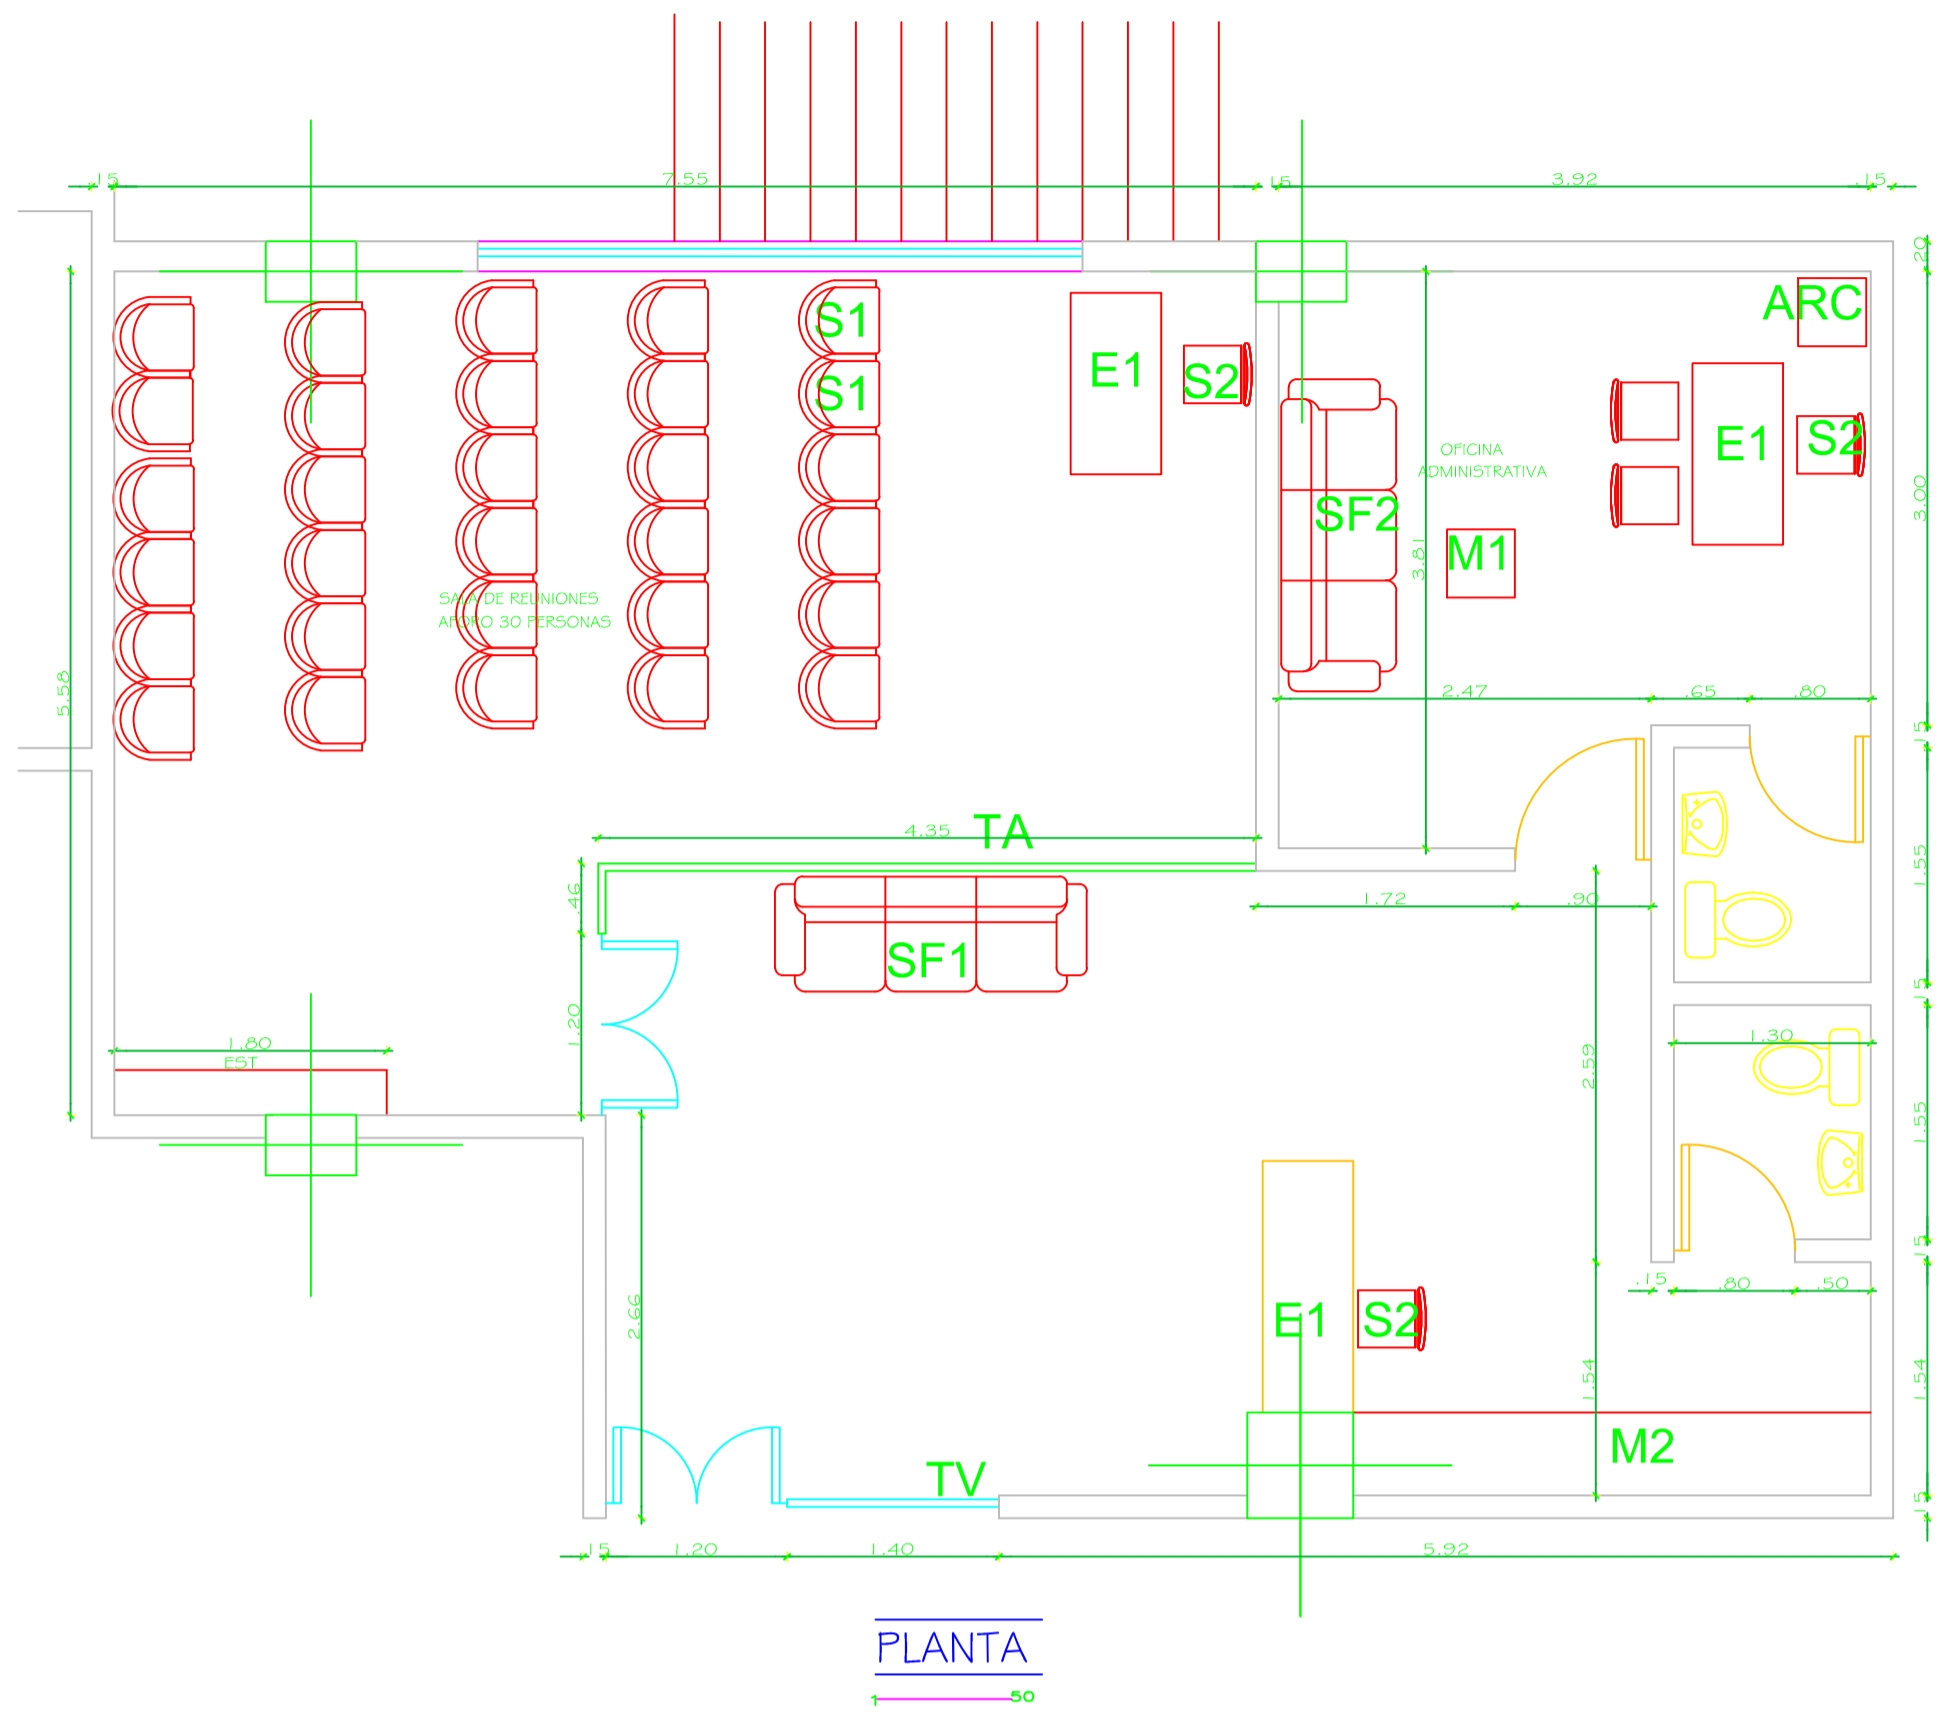

# OFICINA ADMINISTRATIVA

# LOCAL SALA DE BELLEZA

SUBE Y BAJA

RESBALADERAS

GOBIERNO AUTÓNOMO DESCENTRALIZADO  
DEL CANTÓN MEJÍA

INSTITUCION:

NUEVO MERCADO CENTRAL DE LA  
CIUDAD DE MACHACHI, CANTON MEJIA

CONTENIDO:

DETALLE  
OFICINA ADMINISTRATIVA  
ENFERMERIA  
LOCAL SALA DE BELLEZA  
GUARDERIA

SIMBOLOGIA:

AR	ARCHIVO RODANTE
E1	ESCRITORIO
S1	SILLA
S2	SILLA
CA	CAMILLA
SF1	SOFA
SF2	SOFA
M1	MESA DE CENTRO
EST	ESTANTERIA DE ALUMINIO
TA	TABQUERIA DE ALUMINIO Y VIDRIO
TV	TABQUERIA DE VIDRIO
R	RESBALADERA
JU	JUEGO 3
SU	SUBE Y BAJA