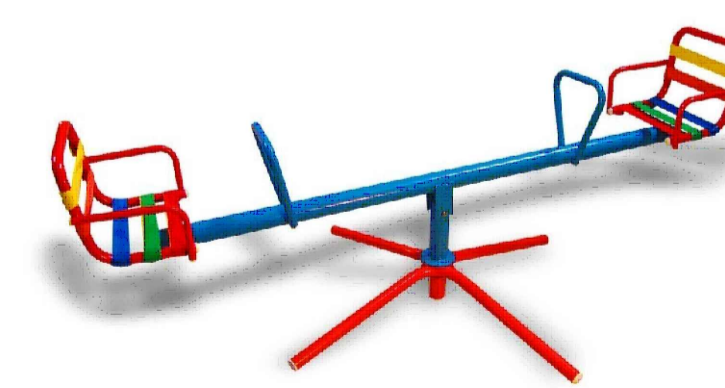

# LOCAL SALA DE BELLEZA

SUBE Y BAJA

RESBALADERAS

GOBIERNO AUTÓNOMO DESCENTRALIZADO  
DEL CANTÓN MEJÍA

INSTITUCION:

NUEVO MERCADO CENTRAL DE LA  
CIUDAD DE MACHACHI, CANTON MEJIA

CONTENIDO:

DETALLE  
OFICINA ADMINISTRATIVA  
ENFERMERIA  
LOCAL SALA DE BELLEZA  
GUARDERIA