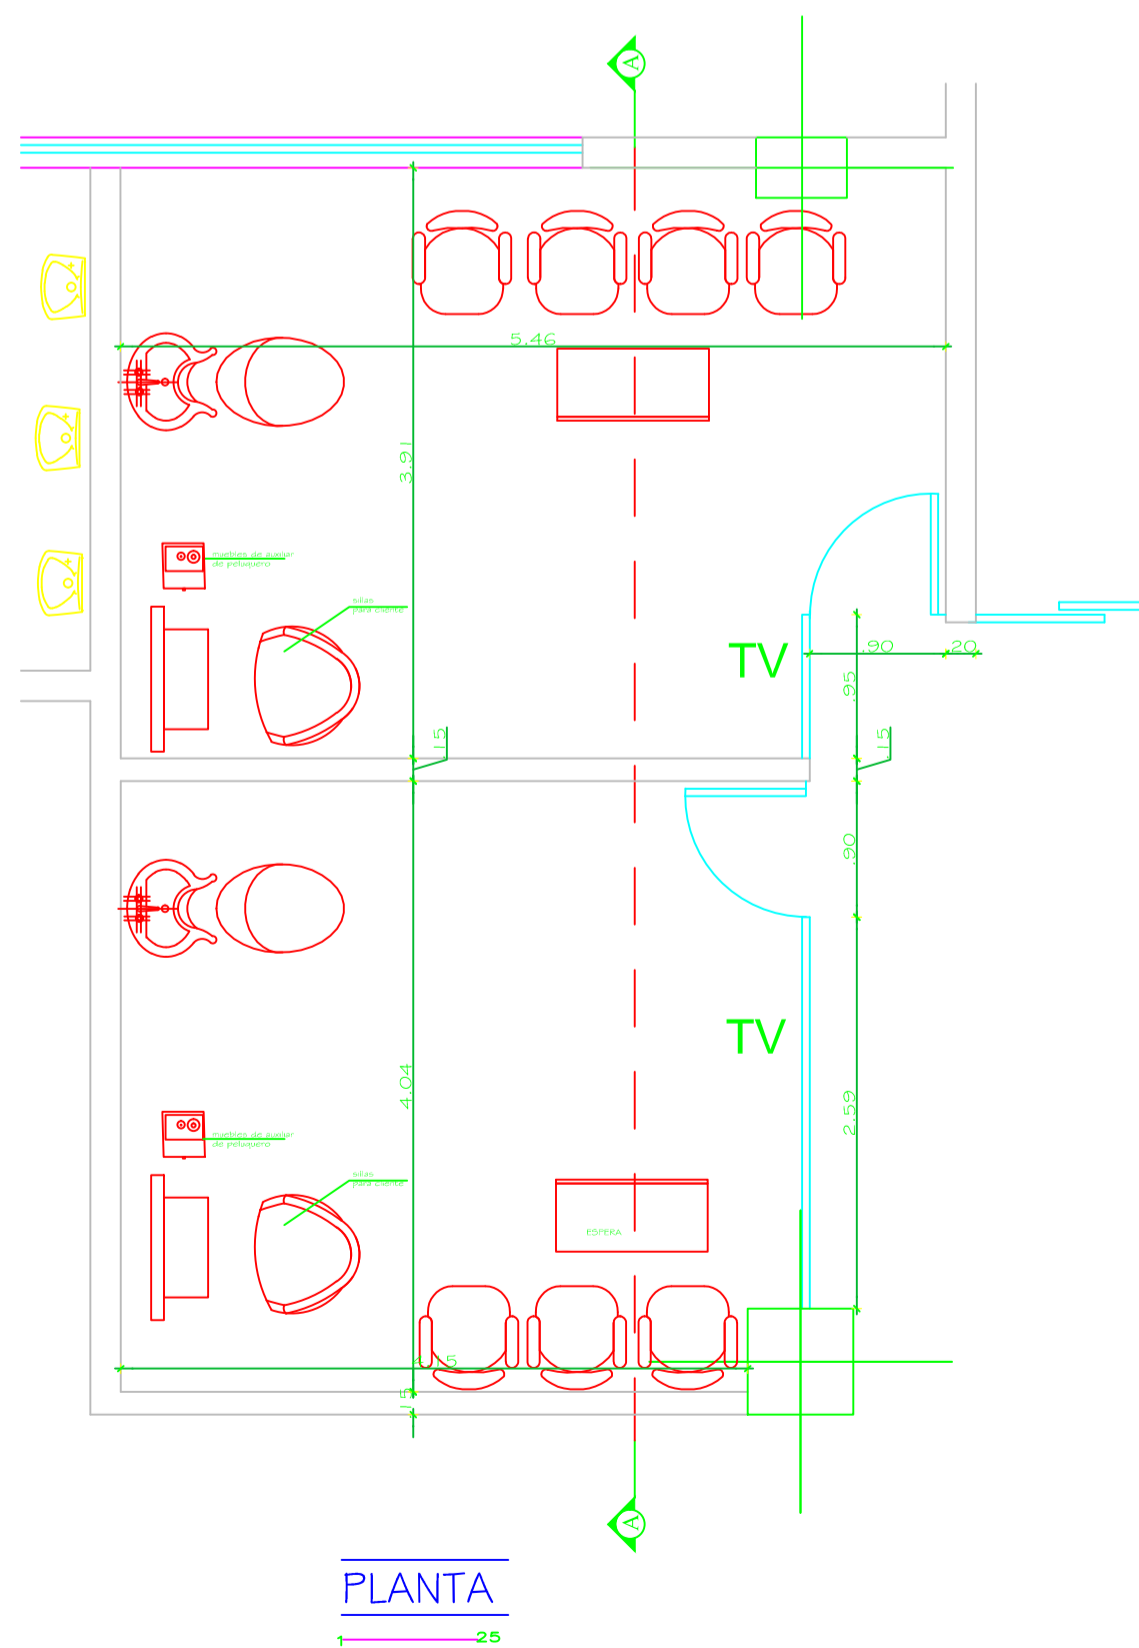

# OFICINA ADMINISTRATIVA

# LOCAL SALA DE BELLEZA

SUBE Y BAJA

RESBALADERAS

GOBIERNO AUTÓNOMO DESCENTRALIZADO  
DEL CANTÓN MEJÍA

INSTITUCION:

NUEVO MERCADO CENTRAL DE LA  
CIUDAD DE MACHACHI, CANTON MEJIA

CONTENIDO:

DETALLE  
OFICINA ADMINISTRATIVA  
ENFERMERIA  
LOCAL SALA DE BELLEZA  
GUARDERIA

SIMBOLOGIA:

AR	ARCHIVO RODANTE
E1	ESCRITORIO
S1	SILLA
S2	SILLA
CA	CAMILLA
SF1	SOFA
SF2	SOFA
M1	MESA DE CENTRO
EST	ESTANTERIA DE ALUMINIO
TA	TABQUERIA DE ALUMINIO Y VIDRIO
TV	TABQUERIA DE VIDRIO
R	RESBALADERA
JU	JUEGO 3
SU	SUBE Y BAJA