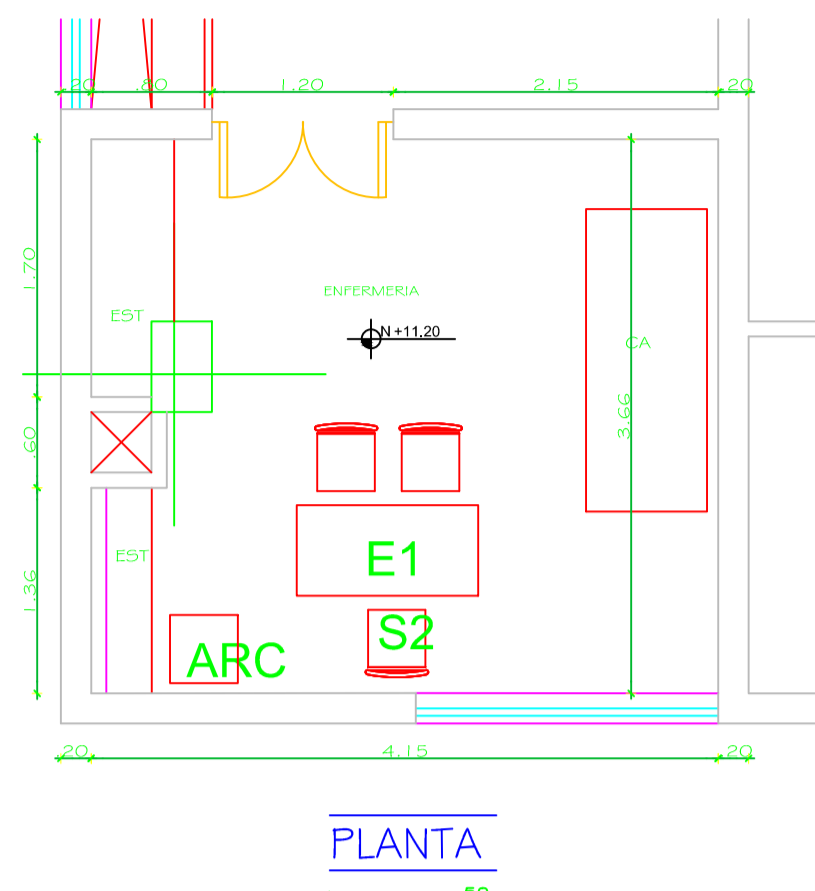

ENFERMERIA