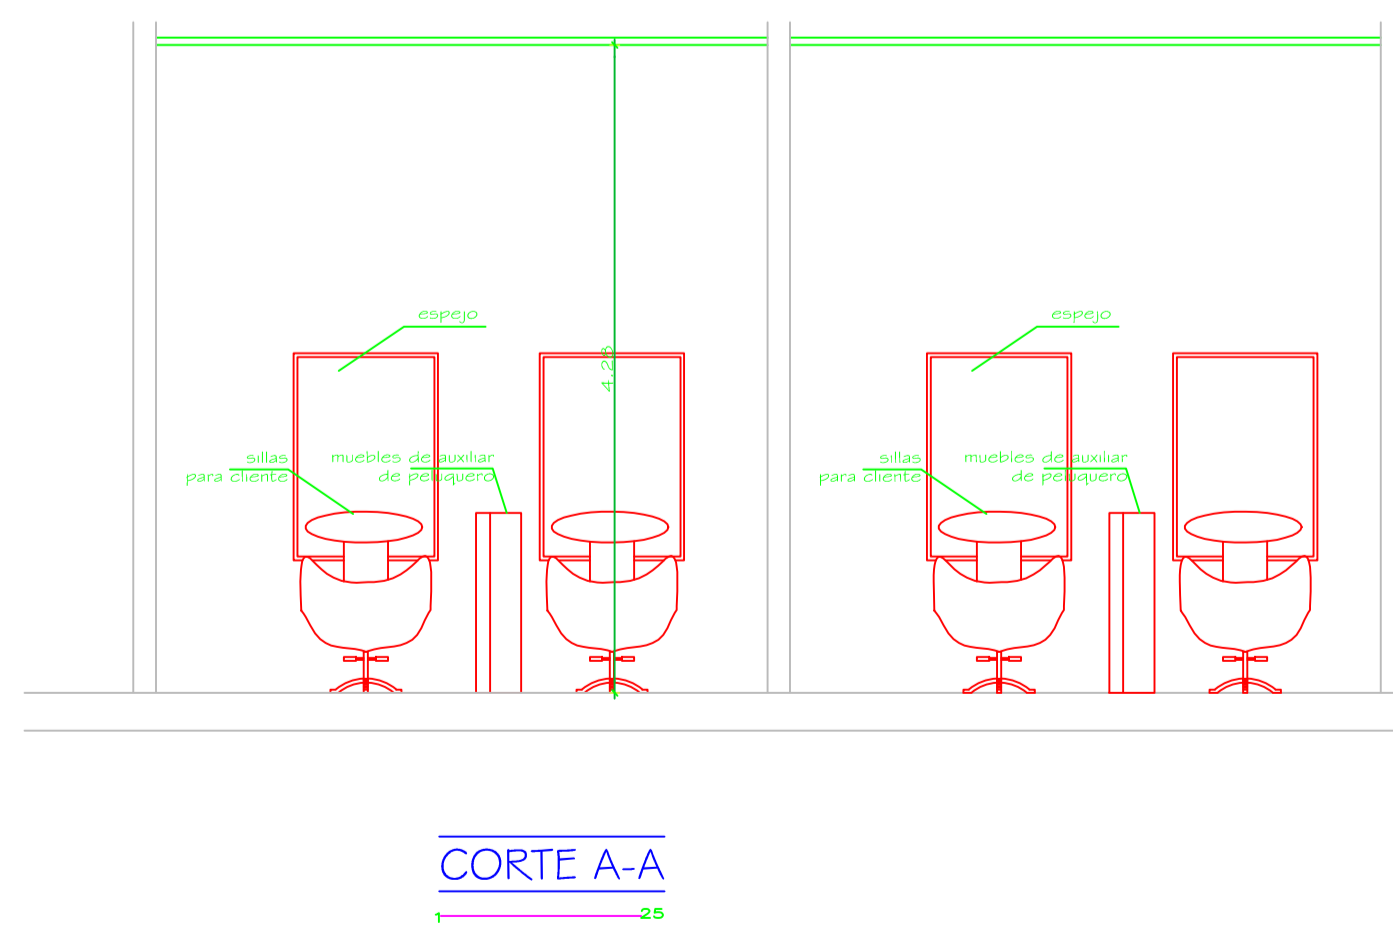

# LOCAL SALA DE BELLEZA

SUBE Y BAJA

RESBALADERAS

GOBIERNO AUTÓNOMO DESCENTRALIZADO  
DEL CANTÓN MEJÍA

INSTITUCION:

NUEVO MERCADO CENTRAL DE LA  
CIUDAD DE MACHACHI, CANTON MEJIA

CONTENIDO:

DETALLE  
OFICINA ADMINISTRATIVA  
ENFERMERIA  
LOCAL SALA DE BELLEZA  
GUARDERIA

SIMBOLOGIA:

AR	ARCHIVO RODANTE
E1	ESCRITORIO
S1	SILLA
S2	SILLA
CA	CAMILLA
SF1	SOFA
SF2	SOFA
M1	MESA DE CENTRO
EST	ESTANTERIA DE ALUMINIO
TA	TABQUERIA DE ALUMINIO Y VIDRIO
TV	TABQUERIA DE VIDRIO
R	RESBALADERA
JU	JUEGO 3
SU	SUBE Y BAJA