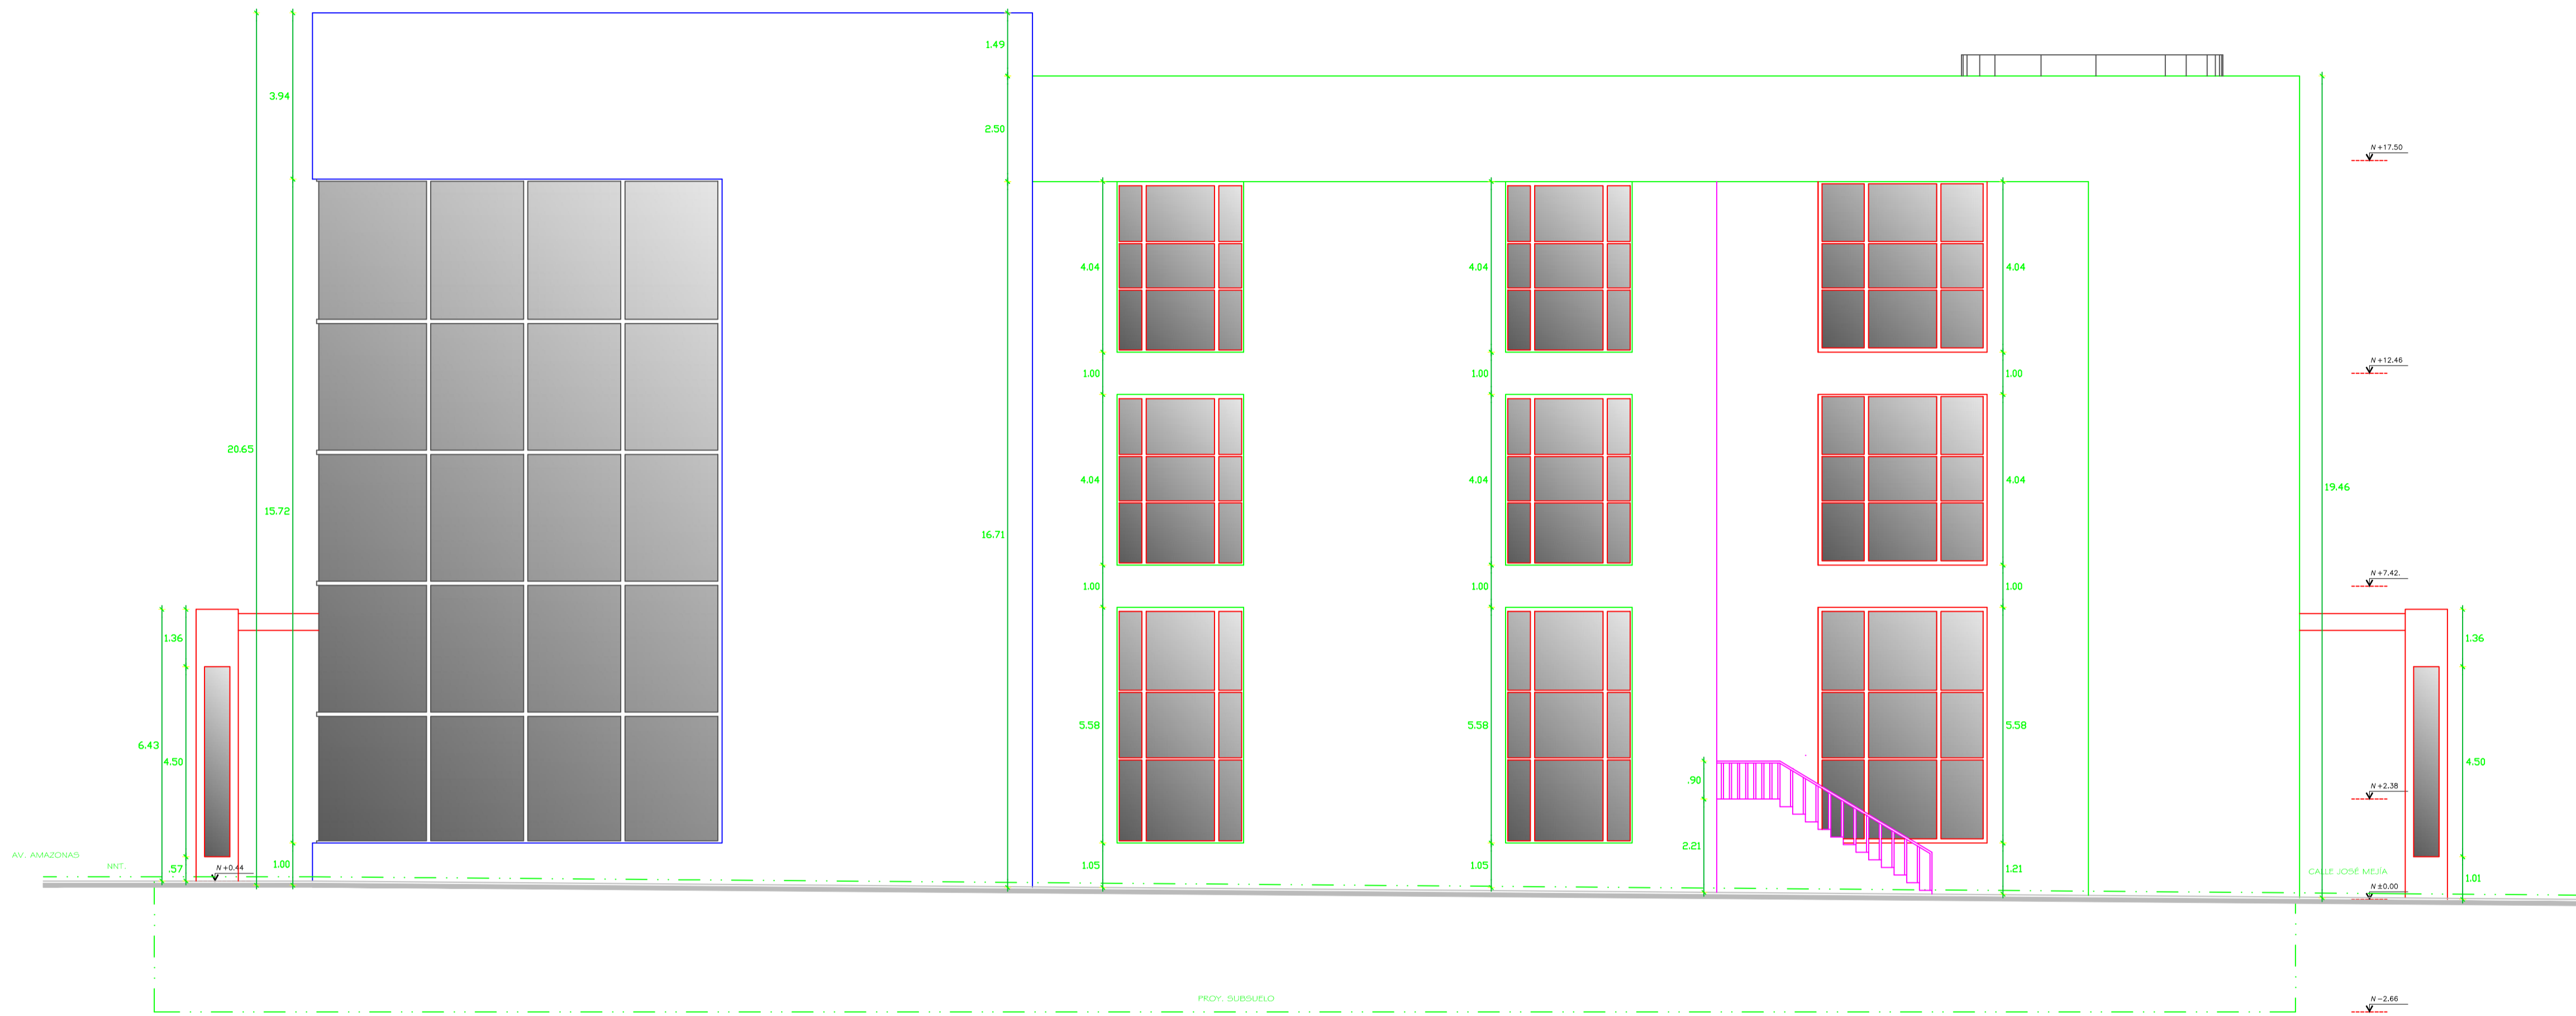

**GOBIERNO AUTÓNOMO DESCENTRALIZADO
DEL CANTÓN MEJÍA**

INSTITUCION:

**NUEVO MERCADO CENTRAL DE LA
CIUDAD DE MACHACHI, CANTON MEJIA**

CONTENIDO:

FACHADA AV. LUIS CORDERO

SIMBOLOGIA:

CONSULTOR RESPONSABLE:

MultinationCorp S.A.

DISEÑO ARQUITECTONICO:

ARQ. THAYREY BRUZUAL
REG. SENEYCIT: 1005R-09-5436

ADMINISTRADOR:

Dr. Sergio Salazar
DIRECTOR DE SERVICIOS PÚBLICOS

APROBADO POR:

Arq. Marco Flores Bolagay
DIRECTOR de Planificación

FECHA : SEPTIEMBRE 2016

ESCALA:
ESC. 1:100

UBICACION:
AV. AMAZONAS
AV. LUIS CORDERO
CALLE JOSÉ MEJIA
CALLE 11 DE NOVIEMBRE

LAMINA:
A 20
24
DE:

SELLOS

FACHADA AV. LUIS CORDERO
ESCALA: 1:200